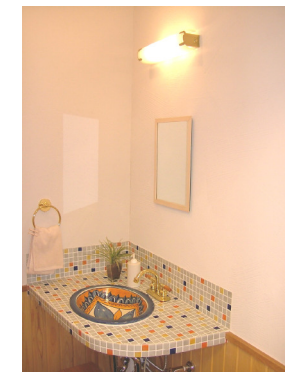

5,000円/m²

外壁・内壁・天井材として
漆喰

施工例：キッチン(左)
洗面所(中央)
トイレ(右)

★クリア～な水周り★
モザイクタイルの手づくりカウンター。
とても、かわいい雰囲気。 (中央)
あえて、ウォッシュレットなしに。
アメリカンスタンダードの便座で
クラシカルな雰囲気に。(下)

エコリフォーム アップルは、消え行く古民家の保存と再生
活動に積極的に参加している企業です。

- デザインを変えて新生活したい ●珪藻土、クロスにも本物と偽者がある ●どうしてシックハウスがよくなるんだらう。
- シックハウス専門医・弁護士を紹介してほしいなど ●リモデルや健康住宅の本物だけをご提供しています。