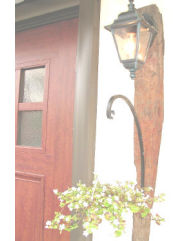

古材 & 漆喰壁 でデザインを変えよう!

旅先で観たあんな家に住みたいと思ったことはありませんか?

しっとり・ひんやり
夏は涼しく、冬暖かい
粘土のおうち

効率の追求では得られない心地よさ、凸凹の表情
ある素材と空間が見せる楽しさを取り入れる!

ハナキュウな雰囲気は本物の
素材から感ずるものだ →

小山市：塩田邸

"漆喰・古材"で
リモデルしました!

☆内外装を、本物の壁でリモデルしたご感想は? ☆