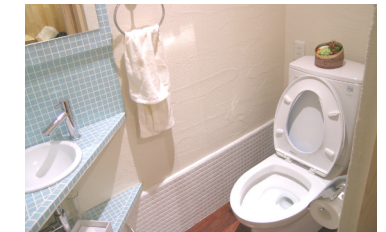

5,000円/m²

外壁・内壁・天井材として
漆喰

施工例：キッチン(左)
洗面所(中央)
トイレ(右)

★クリア～な水周り★
モザイクタイルの手づくりカウンター。
とても、かわいい雰囲気。 (中央)
あえて、ウォッシュレットなしに。
アメリカンスタンダードの便座で
クラシカルな雰囲気に。(下)

エコリフォーム アップルは、消え行く古民家の保存と再生
活動に積極的に参加している企業です。

- デザインを変えて新生活したい ●珪藻土、クロスにも本物と偽者がある ●どうしてシックハウスがよくなるんだらう。
- シックハウス専門医・弁護士を紹介してほしいなど ●リモデルや健康住宅の本物だけをご提供しています。