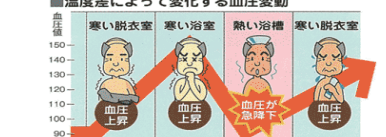

After (小山市)

★ビクトリアン様式にリモデル (窓は米国製ダブルとシングルハング)

After (小山市)

★クラフツマン様式にリモデル (窓は日本製シングルハングと3連窓)

温度ヒートショック! 《ファミリールーム・バス&サニタリー》  
暖かい 暖かい  
住まいの健康を!! 床暖で足元ポカポカ!

- ヒートショックを起こしやすい人
- ✓ 65歳以上である。
  - ✓ 高血圧や糖尿病・動脈硬化のある人。
  - ✓ 肥満気味・睡眠時無呼吸症候群のような呼吸に問題のある人。
  - ✓ 自宅浴室に暖房設備がない。
  - ✓ 一番風呂に入ることが多い。
  - ✓ 熱い風呂が好き。
  - ✓ お酒を飲んで風呂に入ることがある。

入浴中の死亡者数は約17000人 交通死亡事故の約4倍です。一日の終わりに入る温かいお風呂は欠かせません。しかし、暖かい居間から寒い脱衣所で服を脱ぐと、血圧が急激に上がります。

この状態で熱い浴槽に入り血管が拡張、今度は急激に血圧が下がります。血圧の乱降下によるヒートショックを防ぐのに、浴室や脱衣所を暖かくすること以上に《温度差》をなくすことが大切です。家の中で寒い場所をつくらず「血圧リスク」をなくすことが重要です。