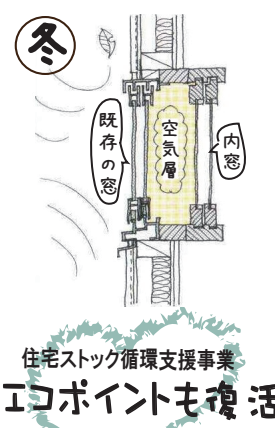

After (小山市)

★ビクトリアン様式にリモデル (窓は米国製ダブルとシングルハング)

After (小山市)

★クラフツマン様式にリモデル (窓は日本製シングルハングと3連窓)

温度ヒートショック! 《ファミリールーム・バス&サニタリー》  
暖かい 暖かい  
住まいの健康を!! 床暖で足元ポカポカ!

- ヒートショックを起こしやすい人
- ✓ 65歳以上である。
  - ✓ 高血圧や糖尿病・動脈硬化のある人。
  - ✓ 肥満気味・睡眠時無呼吸症候群のような呼吸に問題のある人。
  - ✓ 自宅浴室に暖房設備がない。
  - ✓ 一番風呂に入ることが多い。
  - ✓ 熱い風呂が好き。
  - ✓ お酒を飲んで風呂に入ることがある。

入浴中の死亡者数は約17000人 交通死亡事故の約4倍です。一日の終わりに入る温かいお風呂は欠かせません。しかし、暖かい居間から寒い脱衣所で服を脱ぐと、血圧が急激に上がります。

この状態で熱い浴槽に入り血管が拡張、今度は急激に血圧が下がります。血圧の乱降下によるヒートショックを防ぐのに、浴室や脱衣所を暖かくすること以上に《温度差》をなくすことが大切です。家の中で寒い場所をつくらず「血圧リスク」をなくすことが重要です。