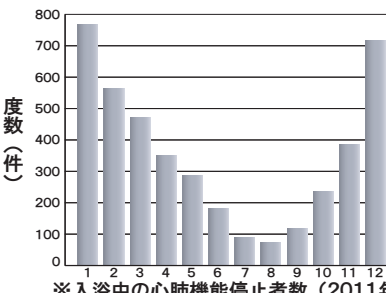

入浴中の死亡者数は約17000人 交通死亡事故の約4倍です。一日の終わりに入る温かいお風呂は欠かせません。しかし、暖かい居間から寒い脱衣所で服を脱ぐと、血圧が急激に上がります。

この状態で熱い浴槽に入り血管が拡張、今度は急激に血圧が下がります。血圧の乱降下によるヒートショックを防ぐのに、浴室や脱衣所を暖かくすること以上に《温度差》をなくすことが大切です。家の中で寒い場所をつくらず「血圧リスク」をなくすことが重要です。